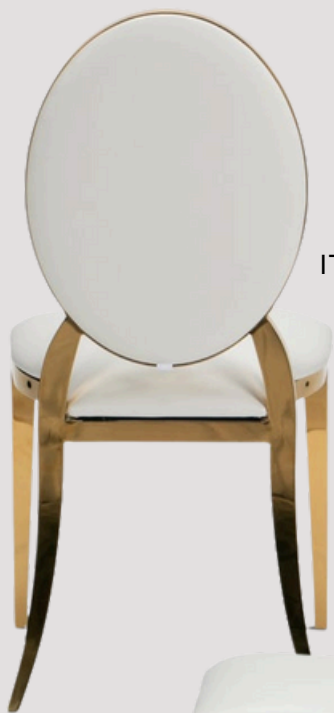

ITEM NO. CB30

LUXE EVENTS CO

catalog

ITEM NO. E31

ITEM NO. E32

ITEM NO. E33

ITEM NO. E34

ITEM NO. E35

Alexa Chairs

ITEM NO. E36

ITEM NO. E37

ITEM NO. E39

ITEM NO. E38

*Gold Throne
Collection*

LUXE EVENTS CO
catalog

Willow Chairs